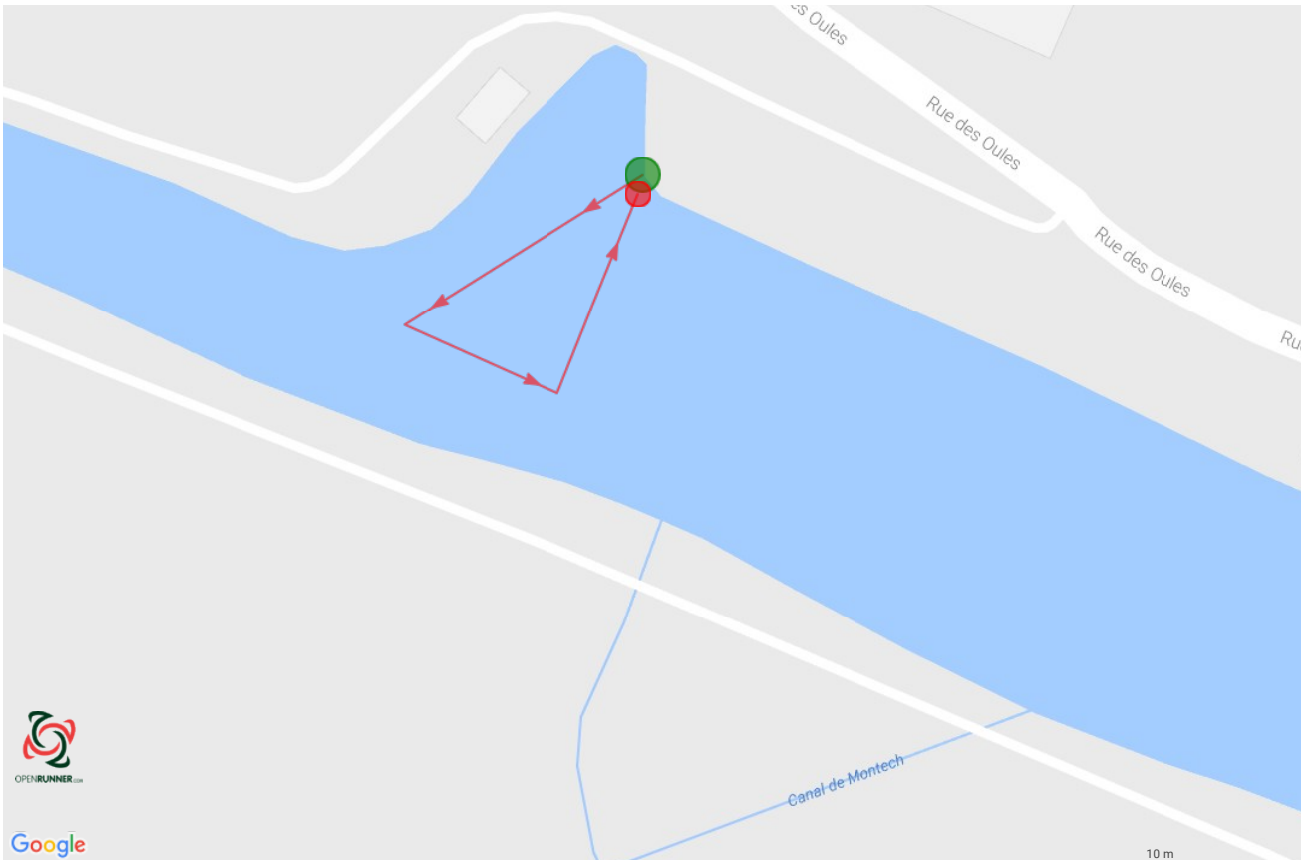

Le droit de reproduction est strictement réservé à un usage personnel et privé. Lors de la pratique de votre activité, veuillez à respecter les propriétés et chemins privés.

©2017 www.openrunner.com Parcours n°6910579 - natation 8/11 ANS - Natation, 0.117 (km) : Montauban -> Montauban