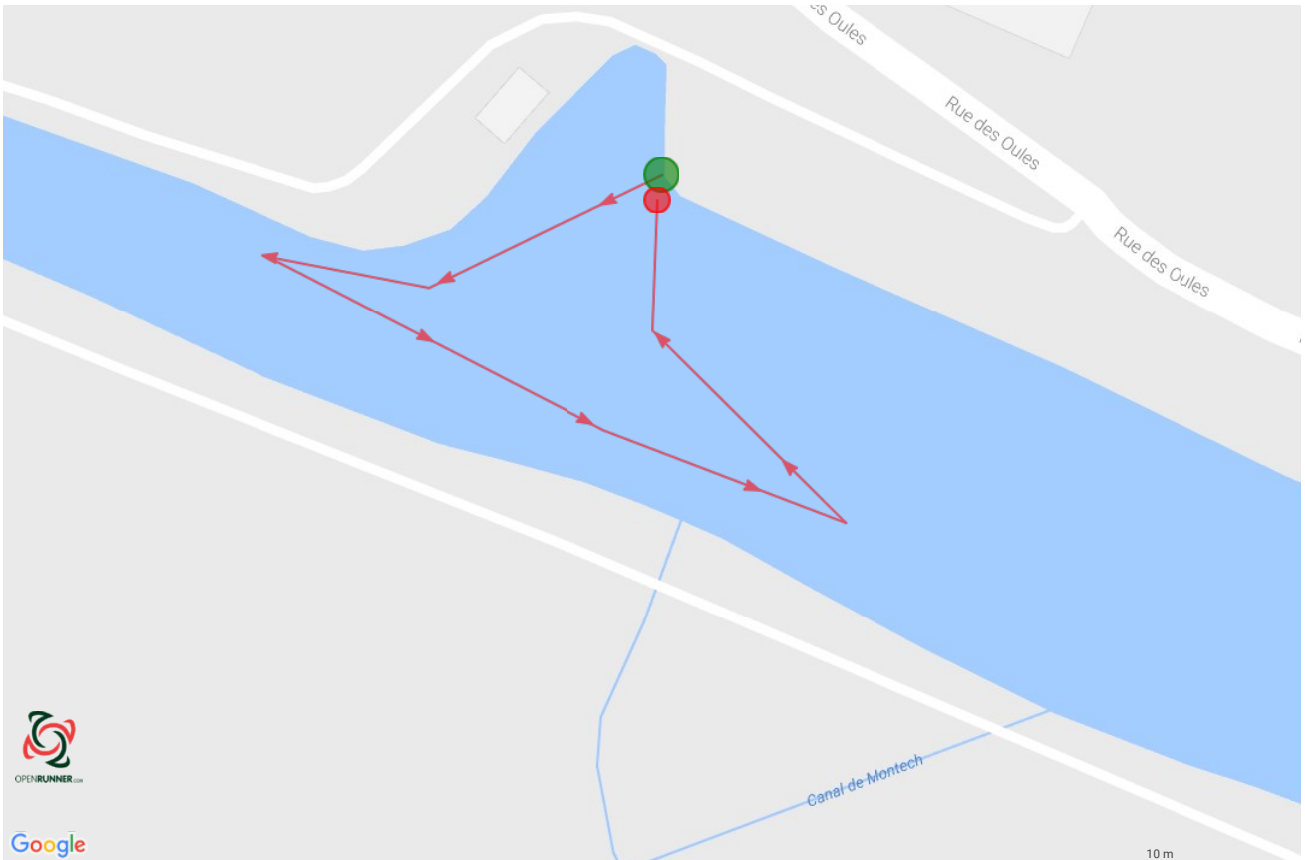

Le droit de reproduction est strictement réservé à un usage personnel et privé. Lors de la pratique de votre activité, veuillez à respecter les propriétés et chemins privés.

Google

©2017 www.openrunner.com Parcours n°6910590 - NATATION 12/15 ANS - Natation, 0.261 (km) : Montauban -> Montauban